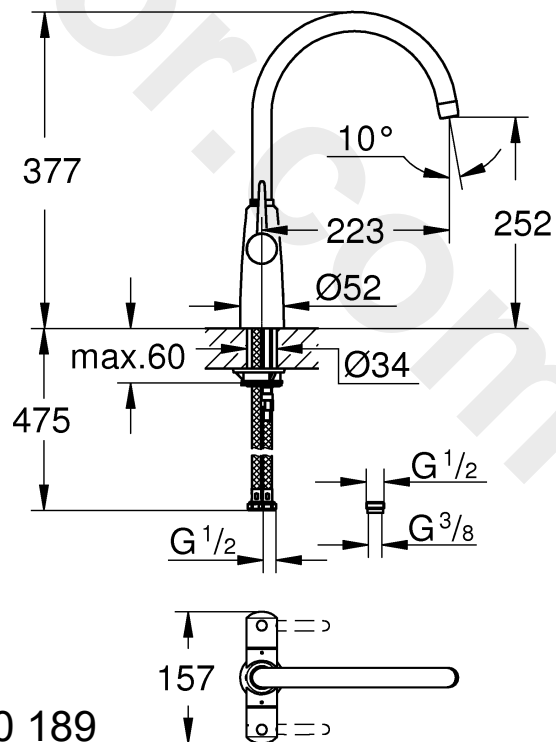

Ambi Cosmopolitan

30 337

30 190

Ambi

30 489

30 189

DIN 1988

DIN EN 806

bar

0,5 max. 10 5 1

°C

max. 70° 60°

*19 017
13mm

1

	150°
	0°
	360°

2