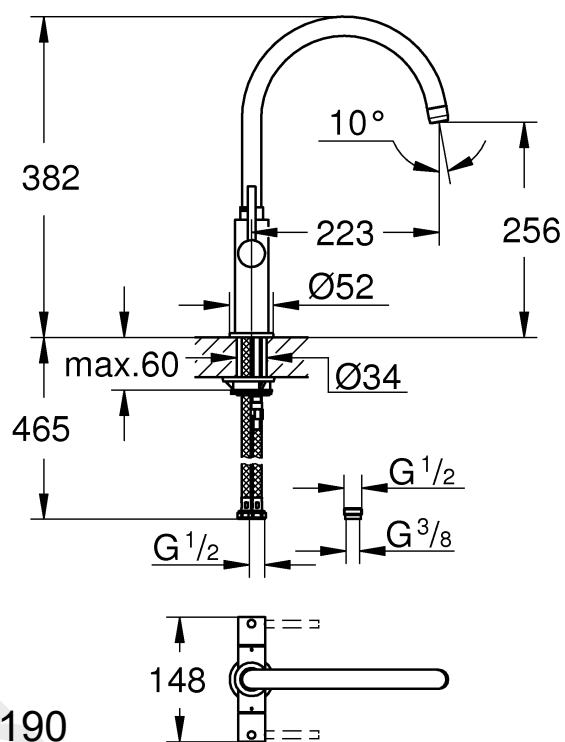

Ambi Cosmopolitan

30 337

30 190

Ambi

30 489

30 189

DIN 1988

DIN EN 806

bar

0,5 max. 10 5 1

°C

max. 70° 60°

*19 017
13mm

1

	150°
	0°
	360°

2