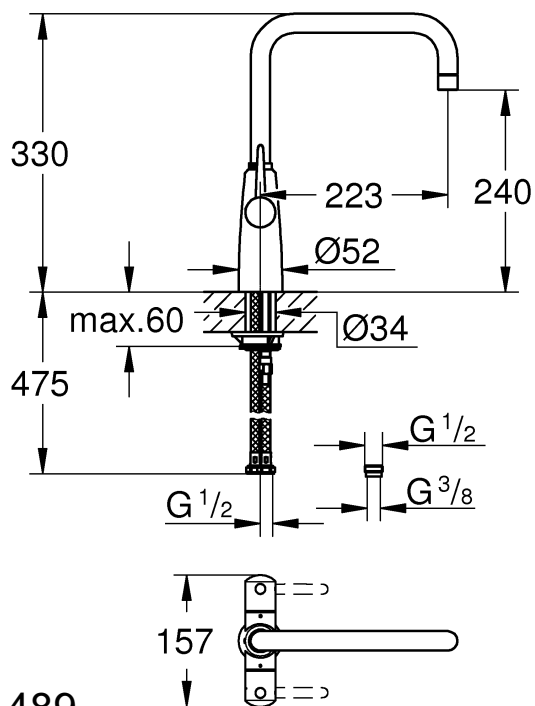

Ambi Cosmopolitan

30 337

30 190

Ambi

30 489

30 189

DIN 1988

DIN EN 806

bar

0,5 max. 10 5 1

°C

max. 70° 60°

*19 017
13mm

1

	150°
	0°
	360°

2