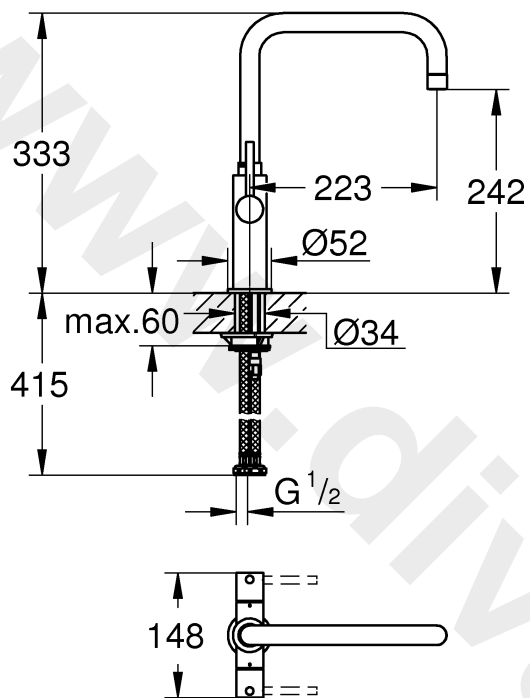

Ambi Cosmopolitan

30 337

30 190

Ambi

30 489

30 189

DIN 1988

DIN EN 806

bar

0,5 max. 10 5 1

°C

max. 70° 60°

*19 017
13mm

1

	150°
	0°
	360°

2